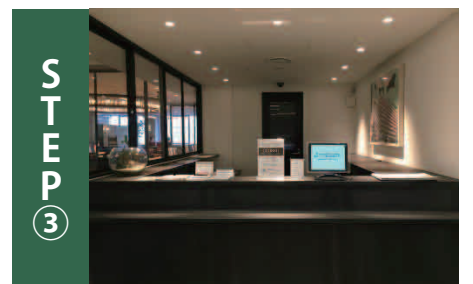

STEP
①

①新有楽町ビルの11階。
目印は1階のみずほ銀行・SHIPSです。

STEP
②

②11階のシェアオフィス『PORTAL POINT』に弊社のオフィスがございます。

STEP
③

③受付タッチパネルにて、日本エイジェント部屋物語を選択して呼び下さい。